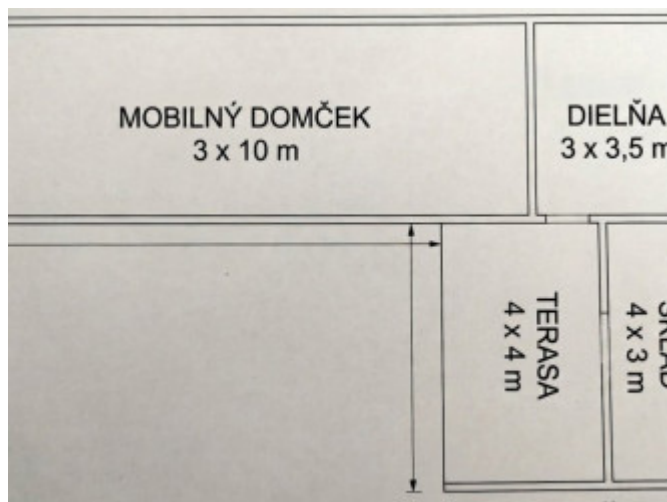

Maklér: 0915 887 596
Infolinka: 0918 883 321

**Uvedené informácie majú informatívny charakter, vychádzajú z údajov poskytnutých vlastníkom a nemusia byť úplné alebo presné. Pre overenie rozhodujúcich skutočností odporúčame osobnú obhliadku. Text inzerátu nie je použiteľný na právne účely.

REALITNÝ MAKLÉR

Maklér :
Telefón :
E-mail:

Info - Konex
+421 918 883 321
info@konex-reality.sk