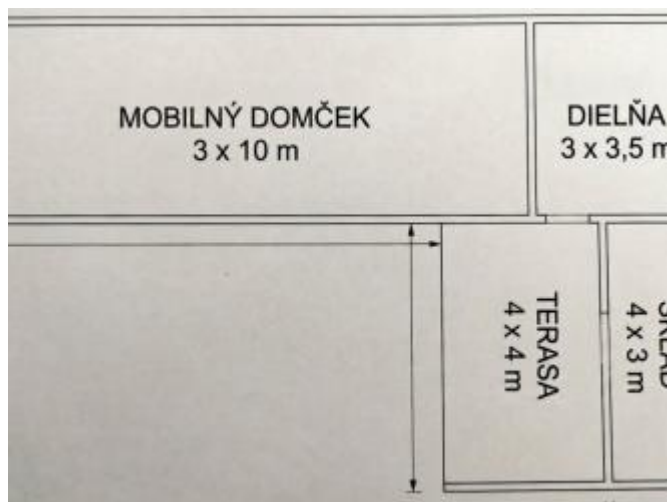

Maklér: 0915 887 596
Infolinka: 0918 883 321

**Uvedené informácie majú informatívny charakter, vychádzajú z údajov poskytnutých vlastníkom a nemusia byť úplné alebo presné. Pre overenie rozhodujúcich skutočností odporúčame osobnú obhliadku. Text inzerátu nie je použiteľný na právne účely.

REALITNÝ MAKLÉR

Maklér :
Telefón :
E-mail:

Info - Konex
+421 918 883 321
info@konex-reality.sk