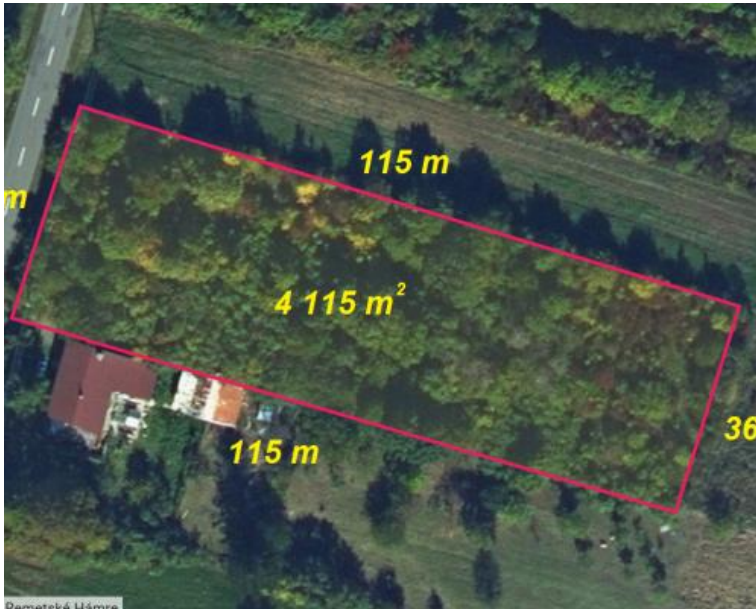

ID-3570 SUPER INVESTÍCIA Rozľahlý a široký pozemok REMETSKÉ HÁMRE

1 €

Kraj:	Košický kraj
Okres:	Sobrance
Obec:	Remetské Hámre
Druh:	Pozemky
Typ pozemku:	Pozemok pre rodinné domy
Typ:	Predaj
Úžitková plocha:	

PODROBNÉ INFORMÁCIE

Status:	aktívne	Inžinierske siete:	áno
Celková plocha:	4115 m ²		

POPIS NEHNUTEĽNOSTI

ID:3570

Ponúkame na predaj slnečný a priestranný pozemok v malebnej obci Remetské Hámre, vzdialenej približne 13 km od mesta Sobrance:

- táto lokalita je ideálnou voľbou pre tých, ktorí hľadajú pokojné bývanie v krásnom prírodnom prostredí s výbornou dostupnosťou do mesta,
- pozemok s celkovou rozlohou 4115 m² a šírkou 36 m ponúka veľkorysý priestor na realizáciu vašich predstáv,
- je vhodný na výstavbu rodinného domu, rekreačnej chaty, založenie záhrady, ale aj na podnikateľské účely,
- vďaka svojej šírke a rozlohe je ideálny aj ako investičná príležitosť s možnosťou výstavby viacerých rodinných domov,