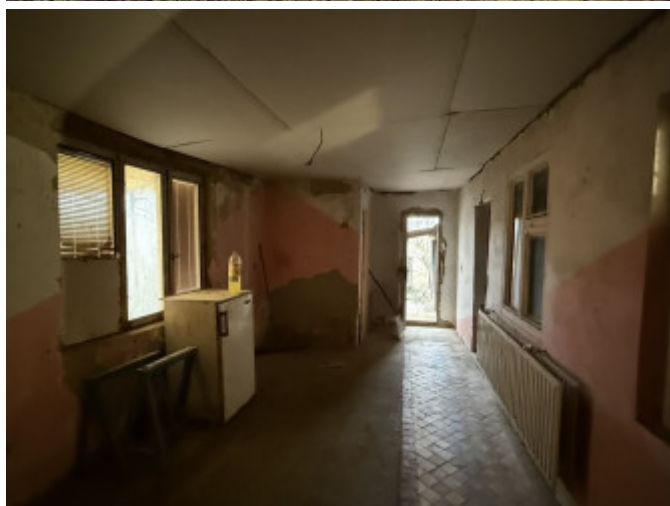

CENA: 42.900,-EUR
INFOLINKA: 0918 883 321

**Uvedené informácie majú informatívny charakter, vychádzajú z údajov poskytnutých vlastníkom a nemusia byť úplné alebo presné. Pre overenie rozhodujúcich skutočností odporúčame osobnú obhliadku. Text inzerátu nie je použiteľný na právne účely.

REALITNÝ MAKLÉR

Maklér :
Telefón :
E-mail:

Info - Konex
+421 918 883 321
info@konex-reality.sk