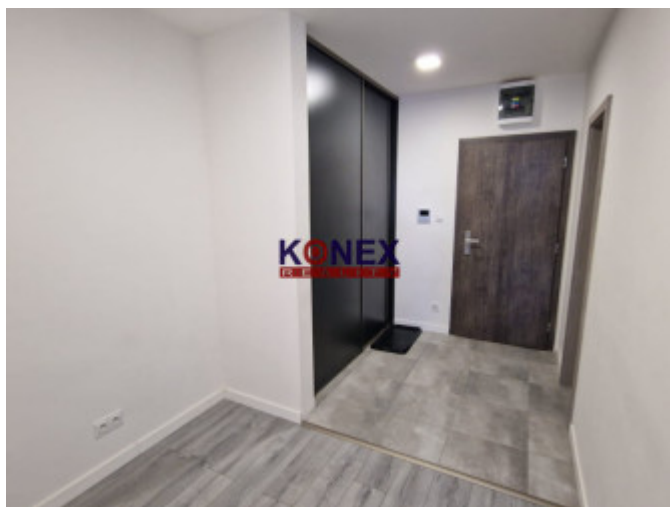

- celková výmera bytu vrátane loggie a pivnice je 38 m² a jeho súčasťou je priestranná lodžia, ktorá poskytuje príjemný priestor na oddych,
- k bytu tiež prislúcha pivnica, ktorá poskytuje ďalší priestor na uskladnenie vecí.

VÝŠKA NÁJMU: 450,-EUR/mesiac

MAKLÉR: 0915 887 596

INFOLINKA: 0918 883 321

REALITNÝ MAKLÉR

Maklér :
Telefón :
E-mail:

Info - Konex
+421 918 883 321
info@konex-reality.sk