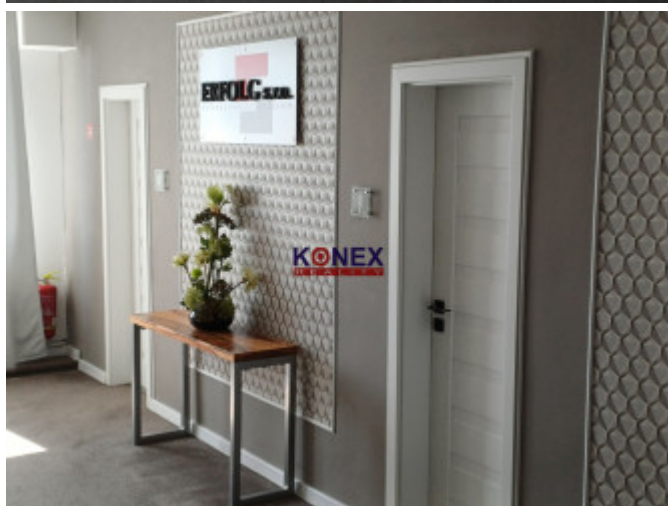

CENA: 14 € / m² bez DPH (vrátane energií) - možnosť dohody v závislosti od prenajatej výmery a dĺžky nájmu

MAKLÉR: 0940 341 811

INFOLINKA: 0918 883 321

REALITNÝ MAKLÉR

Maklér :
Telefón :
E-mail:

Info - Konex
+421 918 883 321
info@konex-reality.sk