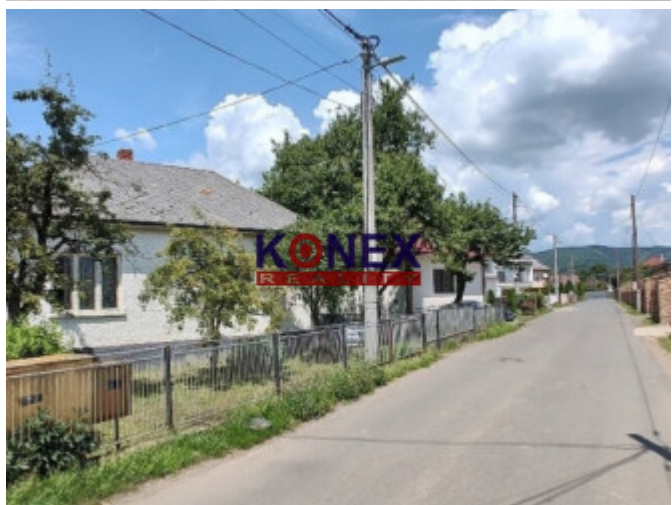

REALITNÝ MAKLÉR

Maklér :

Telefón :

E-mail:

Info - Konex

+421 918 883 321

info@konex-reality.sk