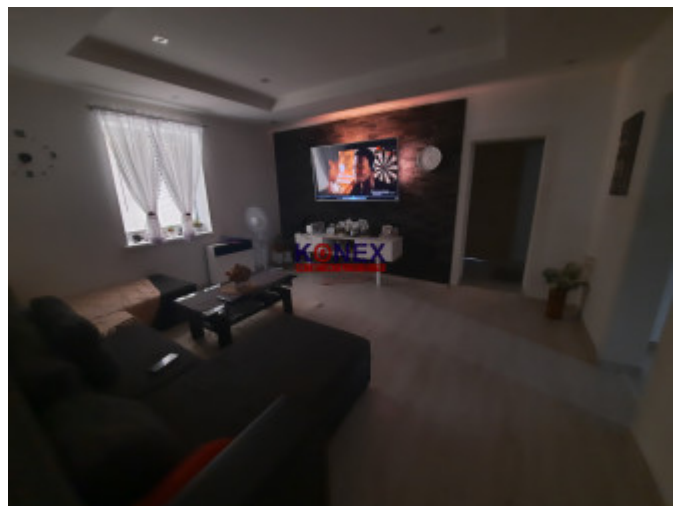

- *dispozične dom pozostáva zo štyroch obytných miestností, moderne zariadenej kuchyne, kúpeľne a chodby,*
- *k domu prislúcha samostatná prístavba – samostatná bytová jednotka,*
- *nehnutelnosti patrí aj praktická garáž a samostatne stojaca letná kuchyňa,*
- *k dispozícii sú všetky inžinierske siete,*
- *šírka pozemku je 34 m.*

Zabezpečíme Vám kompletný servis pri vybavení hypotekárneho úveru – bezplatne, rýchlo a výhodne.

CENA: 119.900,-EUR

MAKLÉR: 0907 100 150

INFOLINKA: 0918 883 321

REALITNÝ MAKLÉR

Maklér :

Telefón :

E-mail:

Info - Konex

+421 918 883 321

info@konex-reality.sk