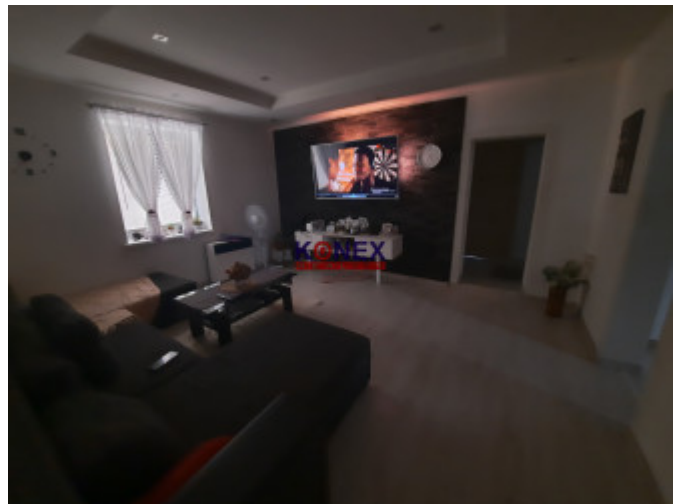

- *dispozične dom pozostáva zo štyroch obytných miestností, moderne zariadenej kuchyne, kúpeľne a chodby,*
- *k domu prislúcha samostatná prístavba – samostatná bytová jednotka,*
- *nehnutelnosti patrí aj praktická garáž a samostatne stojaca letná kuchyňa,*
- *k dispozícii sú všetky inžinierske siete,*
- *šírka pozemku je 34 m.*

Zabezpečíme Vám kompletný servis pri vybavení hypotekárneho úveru – bezplatne, rýchlo a výhodne.

CENA: 115.000,-EUR

MAKLÉR: 0907 100 150

INFOLINKA: 0918 883 321

REALITNÝ MAKLÉR

Maklér :

Telefón :

E-mail:

Info - Konex

+421 918 883 321

info@konex-reality.sk