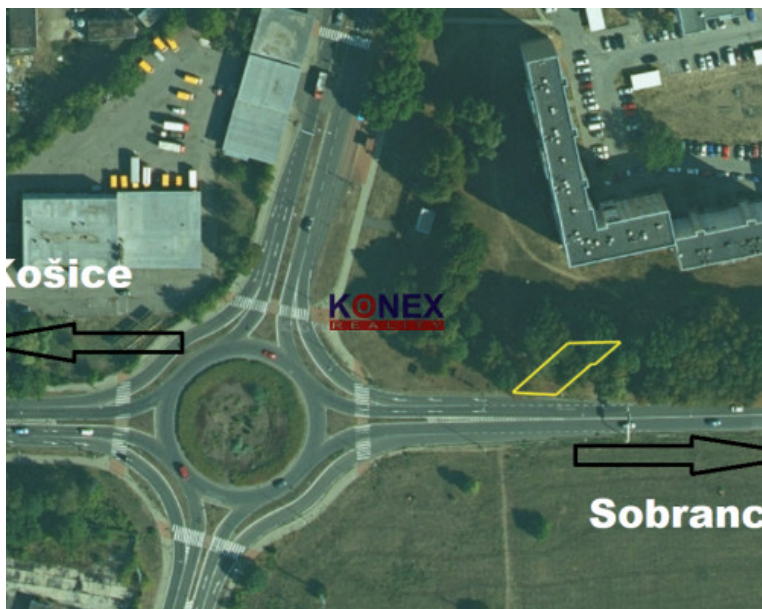

Pozemok (272 m²) na Sobraneckej ceste v Michalovciach

33 €

Kraj:	Košický kraj
Okres:	Michalovce
Obec:	Michalovce
Ulica:	Sobranecká cesta
Druh:	Pozemky
Typ pozemku:	Stavebný pozemok
Typ:	Predaj
Úžitková plocha:	

PODROBNÉ INFORMÁCIE

Status: *aktívne*

POPIS NEHNUTEĽNOSTI

ID: 7978

Ponúkame na predaj pozemok na Sobraneckej ceste v Michalovciach:

- nachádza sa na dobre viditeľnom a frekventovanom mieste,
- ideálny napr. pre reklamný billboard,
- výmera pozemku je 272 m²,
- inžinierske siete v dosahu.